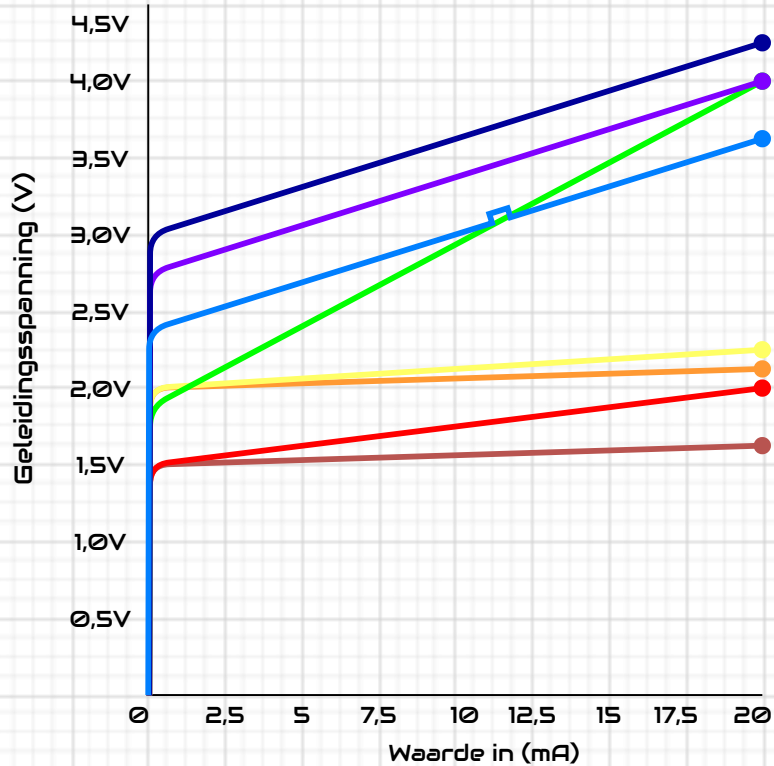

LED karakteristieken

Legenda

- Infrarood <1,6V
- Rood 1,6V tot 2,0V
- Orange 2,0V tot 2,1V
- Geel 2,1V tot 2,2V
- Groen 1,9V tot 4,0V
- Blauw 2,5V tot 3,7V
- Paars 2,7V tot 4,0V
- Ultraviolet 3,0V tot 4,1V